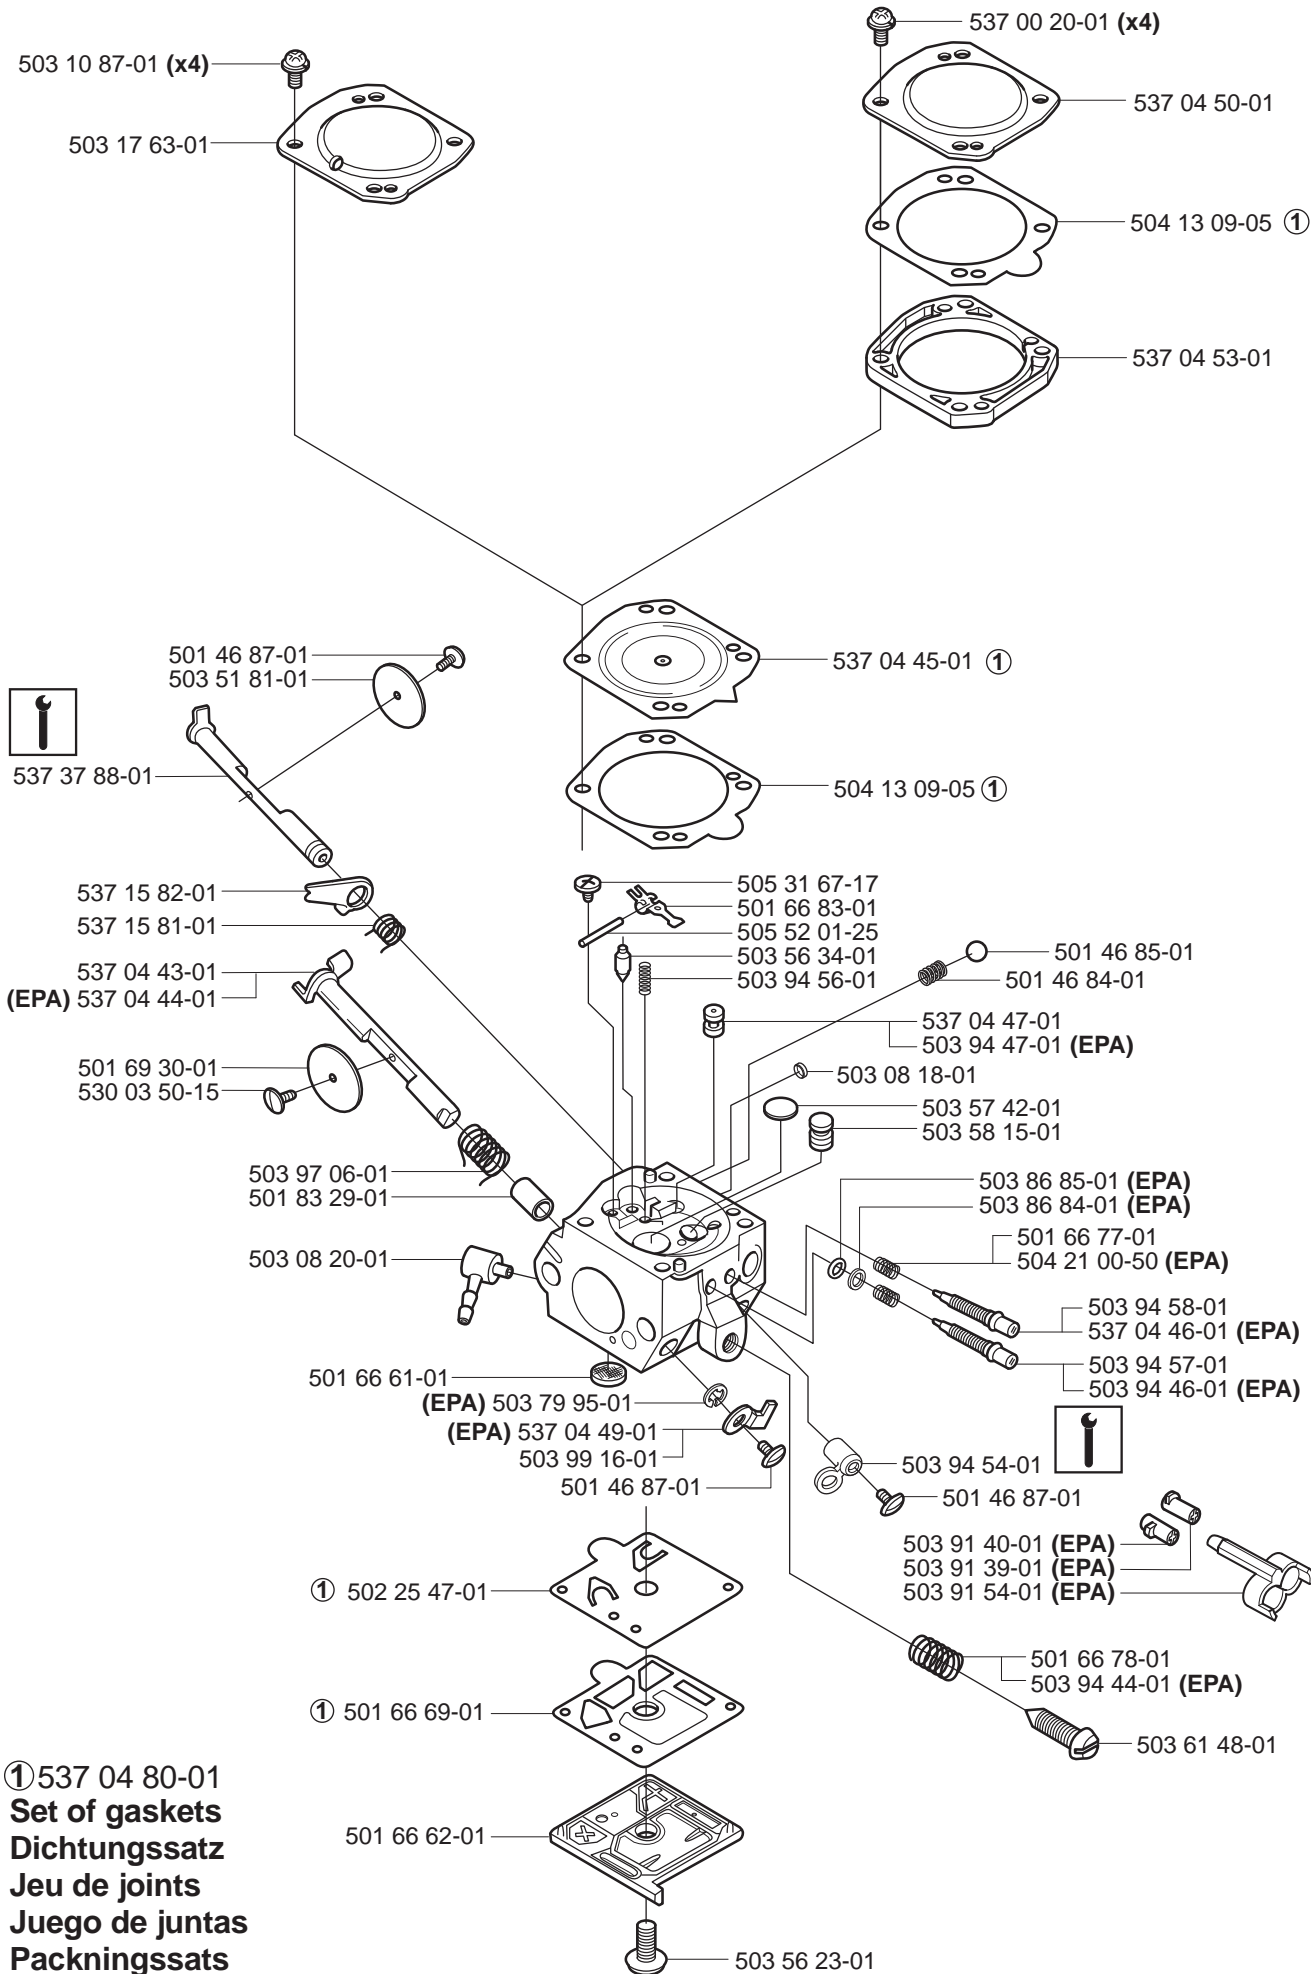

B

***compl 537 10 55-02**

C

***compl 503 92 80-02**

*501 63 97-01

D***compl 537 24 85-02 (357)****D*****compl 537 15 73-02 (359)**

E***compl 537 21 92-01 (357)****E*****compl 537 15 68-01 (359)****F*****compl 503 91 76-01 (EU)******compl 503 91 75-01 (FF)******compl 537 10 22-01 (E-tech)****G****80μ 537 01 09-01****44μ 537 01 09-02****FELT 537 01 09-03**

H***compl 503 92 53-71 (357XP, 359)**

J

*compl 503 92 30-71

K

L

Heated carburettor

M

*compl 503 93 06-03

Husqvarna

PAT. PEND.

- 537 32 48-01 **357XP**
- 537 32 48-02 **357XPG**
- 537 32 48-03 **357XPG carb heat**
- 537 32 48-04 **357XPG E-tech**
- 537 32 48-06 **357XPG carb heat E-tech**
- 537 32 48-07 **359**
- 537 32 48-08 **359G**
- 537 32 48-09 **359G carb heat**
- 537 32 48-10 **359 E-tech**
- 537 32 48-11 **359G E-tech**
- 537 32 48-12 **359G carb heat E-tech**

Husqvarna

N compl 503 28 18-19 Walbro HDA 190A Heated
 compl 503 28 18-20 Walbro HDA 191A Heated (EPA)

compl 503 28 18-17 Walbro HDA 198A
 compl 503 28 18-18 Walbro HDA 199A (EPA)

① 537 04 80-01
Set of gaskets
Dichtungssatz
Jeu de joints
Juego de juntas
Packningssatz