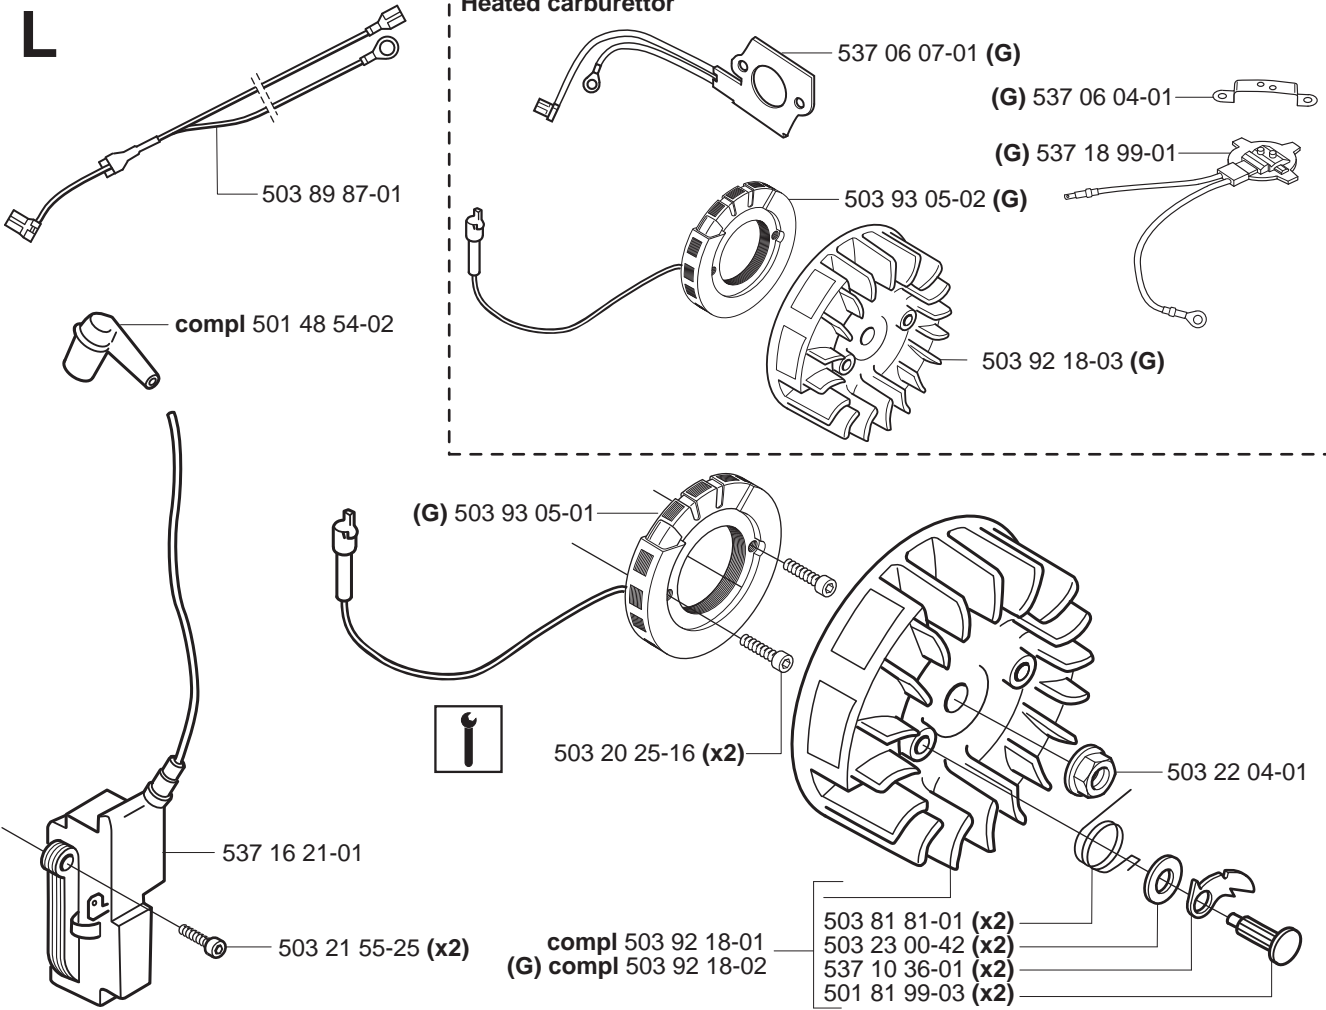

B

***compl 537 10 55-02**

C

***compl 503 92 80-02**

*501 63 97-01

D***compl 537 24 85-02 (357)****D*****compl 537 15 73-02 (359)**

E***compl 537 21 92-01 (357)****E*****compl 537 15 68-01 (359)****F*****compl 503 91 76-01 (EU)******compl 503 91 75-01 (FF)******compl 537 10 22-01 (E-tech)****G****80μ 537 01 09-01****44μ 537 01 09-02****FELT 537 01 09-03**

H***compl 503 92 53-71 (357XP, 359)**

J

*compl 503 92 30-71

K

L

Heated carburettor

M

*compl 503 93 06-03

Husqvarna

PAT. PEND.

- 537 32 48-01 **357XP**
- 537 32 48-02 **357XPG**
- 537 32 48-03 **357XPG carb heat**
- 537 32 48-04 **357XPG E-tech**
- 537 32 48-06 **357XPG carb heat E-tech**
- 537 32 48-07 **359**
- 537 32 48-08 **359G**
- 537 32 48-09 **359G carb heat**
- 537 32 48-10 **359 E-tech**
- 537 32 48-11 **359G E-tech**
- 537 32 48-12 **359G carb heat E-tech**

Husqvarna

N compl 503 28 18-19 Walbro HDA 190A Heated
 compl 503 28 18-20 Walbro HDA 191A Heated (EPA)

compl 503 28 18-17 Walbro HDA 198A
 compl 503 28 18-18 Walbro HDA 199A (EPA)

① 537 04 80-01
Set of gaskets
Dichtungssatz
Jeu de joints
Juego de juntas
Packningssatz