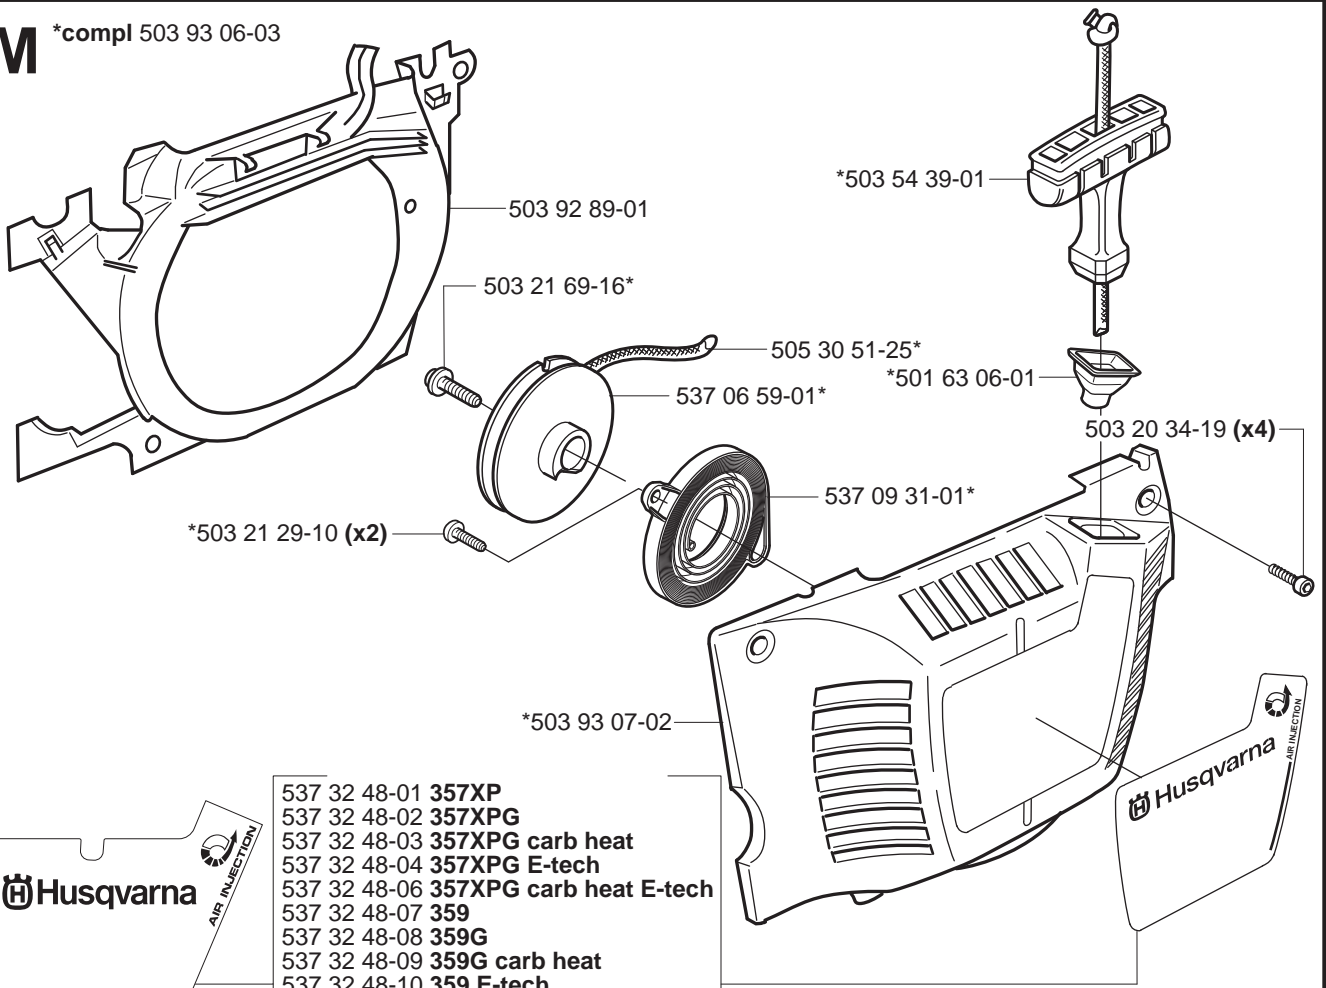

H***compl 503 92 53-71 (357XP, 359)**

J

*compl 503 92 30-71

K

L

Heated carburettor

M

*compl 503 93 06-03

Husqvarna

PAT. PEND.

- 537 32 48-01 **357XP**
- 537 32 48-02 **357XPG**
- 537 32 48-03 **357XPG carb heat**
- 537 32 48-04 **357XPG E-tech**
- 537 32 48-06 **357XPG carb heat E-tech**
- 537 32 48-07 **359**
- 537 32 48-08 **359G**
- 537 32 48-09 **359G carb heat**
- 537 32 48-10 **359 E-tech**
- 537 32 48-11 **359G E-tech**
- 537 32 48-12 **359G carb heat E-tech**