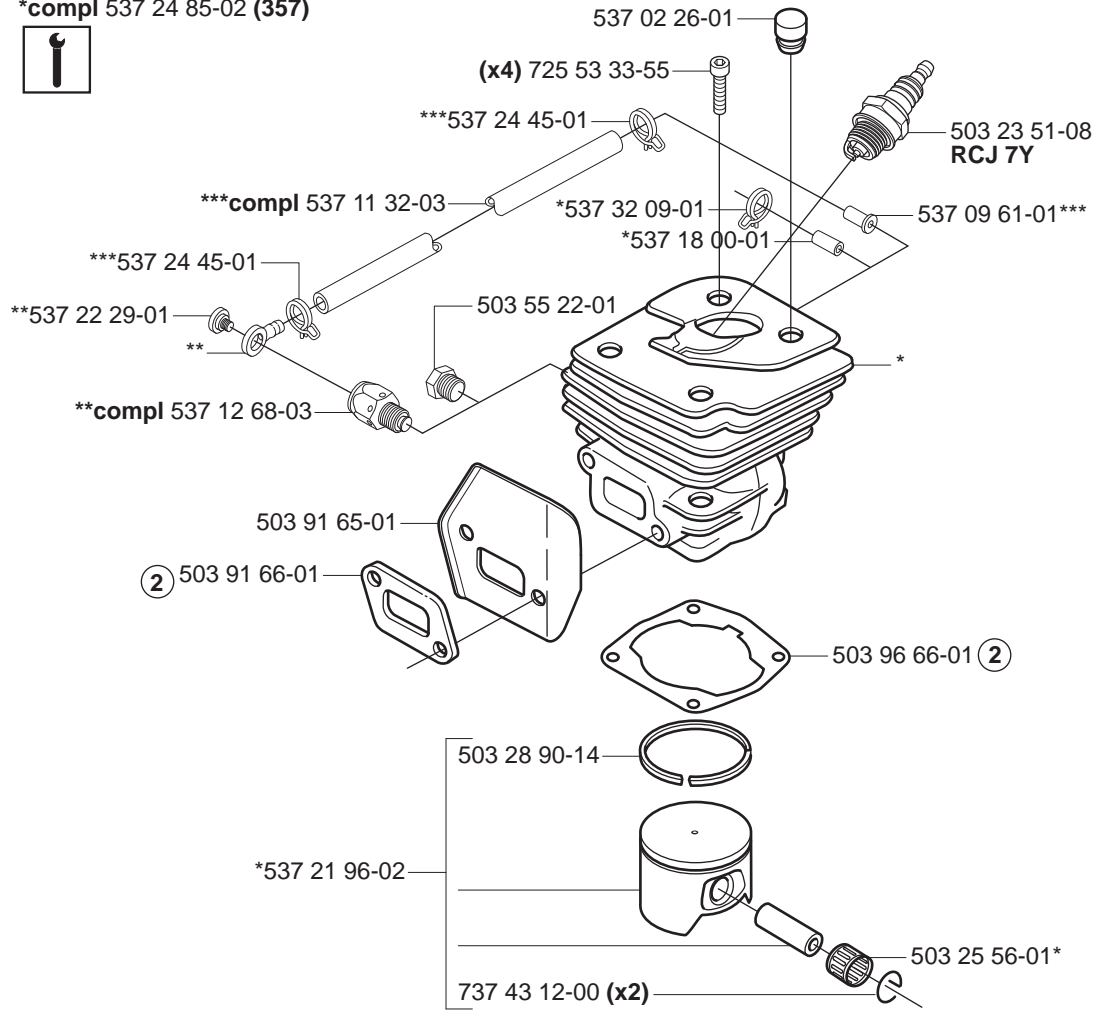

B

***compl 537 10 55-02**

C

***compl 503 92 80-02**

*501 63 97-01

D***compl 537 24 85-02 (357)****D*****compl 537 15 73-02 (359)**

E***compl 537 21 92-01 (357)****E*****compl 537 15 68-01 (359)****F*****compl 503 91 76-01 (EU)******compl 503 91 75-01 (FF)******compl 537 10 22-01 (E-tech)****G****80μ 537 01 09-01****44μ 537 01 09-02****FELT 537 01 09-03**

H***compl 503 92 53-71 (357XP, 359)**

J

*compl 503 92 30-71

K

L

Heated carburettor

M

*compl 503 93 06-03

Husqvarna

PAT. PEND.

- 537 32 48-01 **357XP**
- 537 32 48-02 **357XPG**
- 537 32 48-03 **357XPG carb heat**
- 537 32 48-04 **357XPG E-tech**
- 537 32 48-06 **357XPG carb heat E-tech**
- 537 32 48-07 **359**
- 537 32 48-08 **359G**
- 537 32 48-09 **359G carb heat**
- 537 32 48-10 **359 E-tech**
- 537 32 48-11 **359G E-tech**
- 537 32 48-12 **359G carb heat E-tech**