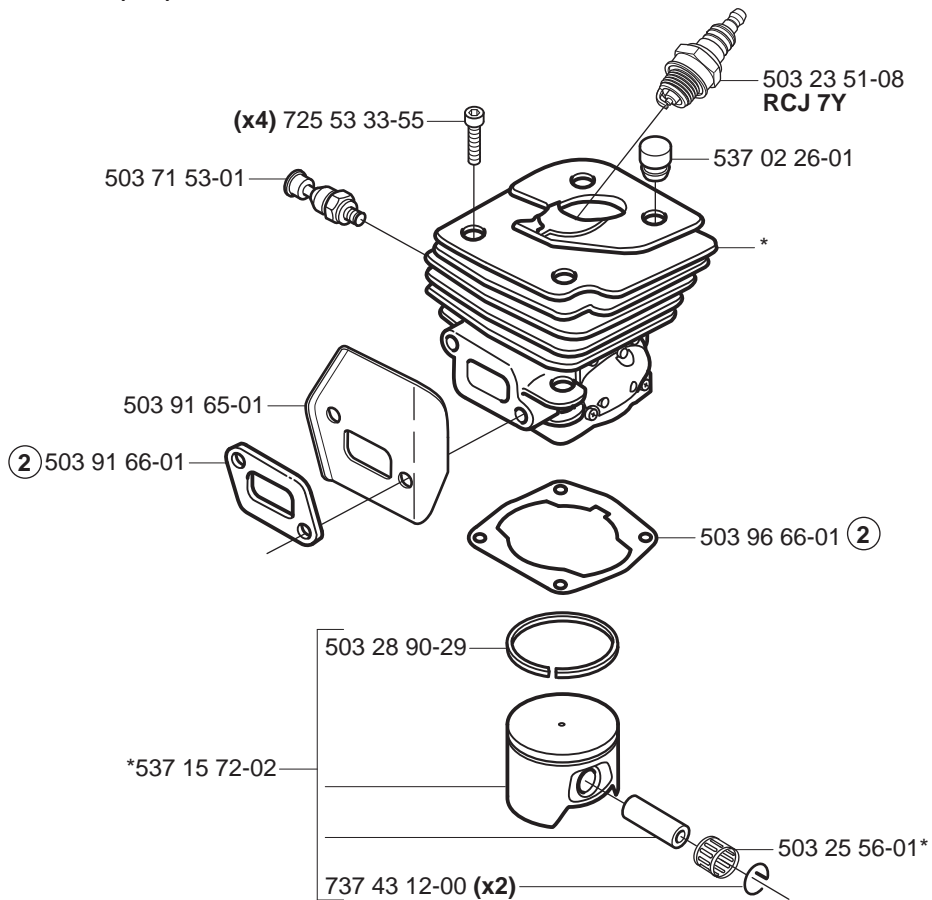

B

***compl 537 10 55-02**

C

***compl 503 92 80-02**

*501 63 97-01

D***compl 537 24 85-02 (357)****D*****compl 537 15 73-02 (359)**

E***compl 537 21 92-01 (357)****E*****compl 537 15 68-01 (359)****F*****compl 503 91 76-01 (EU)******compl 503 91 75-01 (FF)******compl 537 10 22-01 (E-tech)****G****80μ 537 01 09-01****44μ 537 01 09-02****FELT 537 01 09-03**

H***compl 503 92 53-71 (357XP, 359)**

J

*compl 503 92 30-71

K

L

Heated carburettor

M

*compl 503 93 06-03

Husqvarna

PAT. PEND.

- 537 32 48-01 **357XP**
- 537 32 48-02 **357XPG**
- 537 32 48-03 **357XPG carb heat**
- 537 32 48-04 **357XPG E-tech**
- 537 32 48-06 **357XPG carb heat E-tech**
- 537 32 48-07 **359**
- 537 32 48-08 **359G**
- 537 32 48-09 **359G carb heat**
- 537 32 48-10 **359 E-tech**
- 537 32 48-11 **359G E-tech**
- 537 32 48-12 **359G carb heat E-tech**