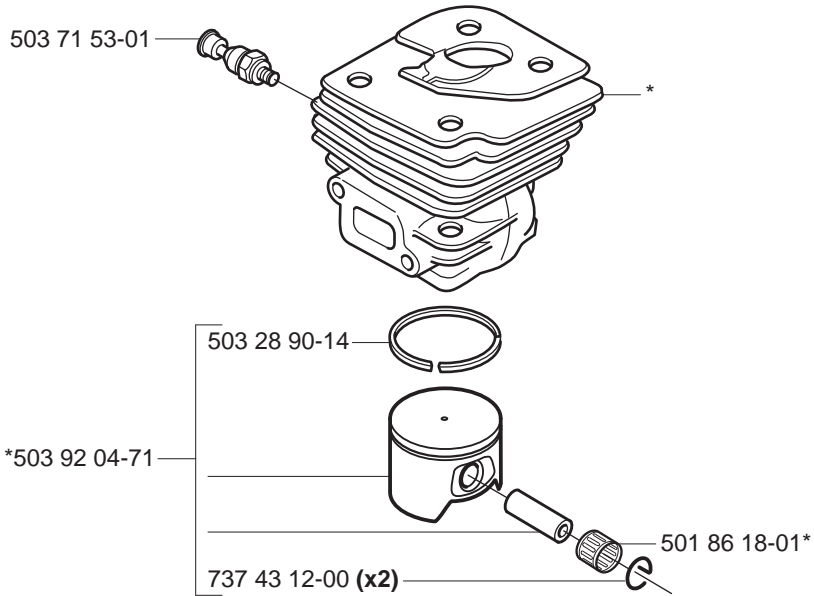

Husqvarna

N compl 503 28 18-19 Walbro HDA 190A Heated
 compl 503 28 18-20 Walbro HDA 191A Heated (EPA)

compl 503 28 18-17 Walbro HDA 198A
 compl 503 28 18-18 Walbro HDA 199A (EPA)

① 537 04 80-01
Set of gaskets
Dichtungssatz
Jeu de joints
Juego de juntas
Packningssatz

P Accessories
 Zubehöre
 Accessories
 Accesorios
 Tillbehör
 *compl 503 55 85-01

***compl 503 97 88-01 WINTER KIT**

Q 

Up to 020700001 (357XP)

***compl 503 91 98-71 (357XP)**

***compl 503 93 31-71 (357XP)**