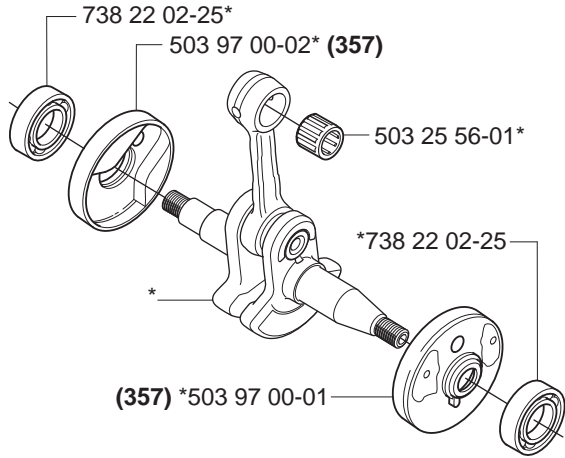

B

***compl 537 10 55-02**

C

***compl 503 92 80-02**

*501 63 97-01

D***compl 537 24 85-02 (357)****D*****compl 537 15 73-02 (359)**

E***compl 537 21 92-01 (357)****E*****compl 537 15 68-01 (359)****F*****compl 503 91 76-01 (EU)******compl 503 91 75-01 (FF)******compl 537 10 22-01 (E-tech)****G****80μ 537 01 09-01****44μ 537 01 09-02****FELT 537 01 09-03**

H***compl 503 92 53-71 (357XP, 359)**

J

*compl 503 92 30-71

K

L

Heated carburettor

M

*compl 503 93 06-03

Husqvarna

PAT. PEND.

- 537 32 48-01 **357XP**
- 537 32 48-02 **357XPG**
- 537 32 48-03 **357XPG carb heat**
- 537 32 48-04 **357XPG E-tech**
- 537 32 48-06 **357XPG carb heat E-tech**
- 537 32 48-07 **359**
- 537 32 48-08 **359G**
- 537 32 48-09 **359G carb heat**
- 537 32 48-10 **359 E-tech**
- 537 32 48-11 **359G E-tech**
- 537 32 48-12 **359G carb heat E-tech**

Husqvarna

N compl 503 28 18-19 Walbro HDA 190A Heated
 compl 503 28 18-20 Walbro HDA 191A Heated (EPA)

compl 503 28 18-17 Walbro HDA 198A
 compl 503 28 18-18 Walbro HDA 199A (EPA)

① 537 04 80-01
Set of gaskets
Dichtungssatz
Jeu de joints
Juego de juntas
Packningssatz